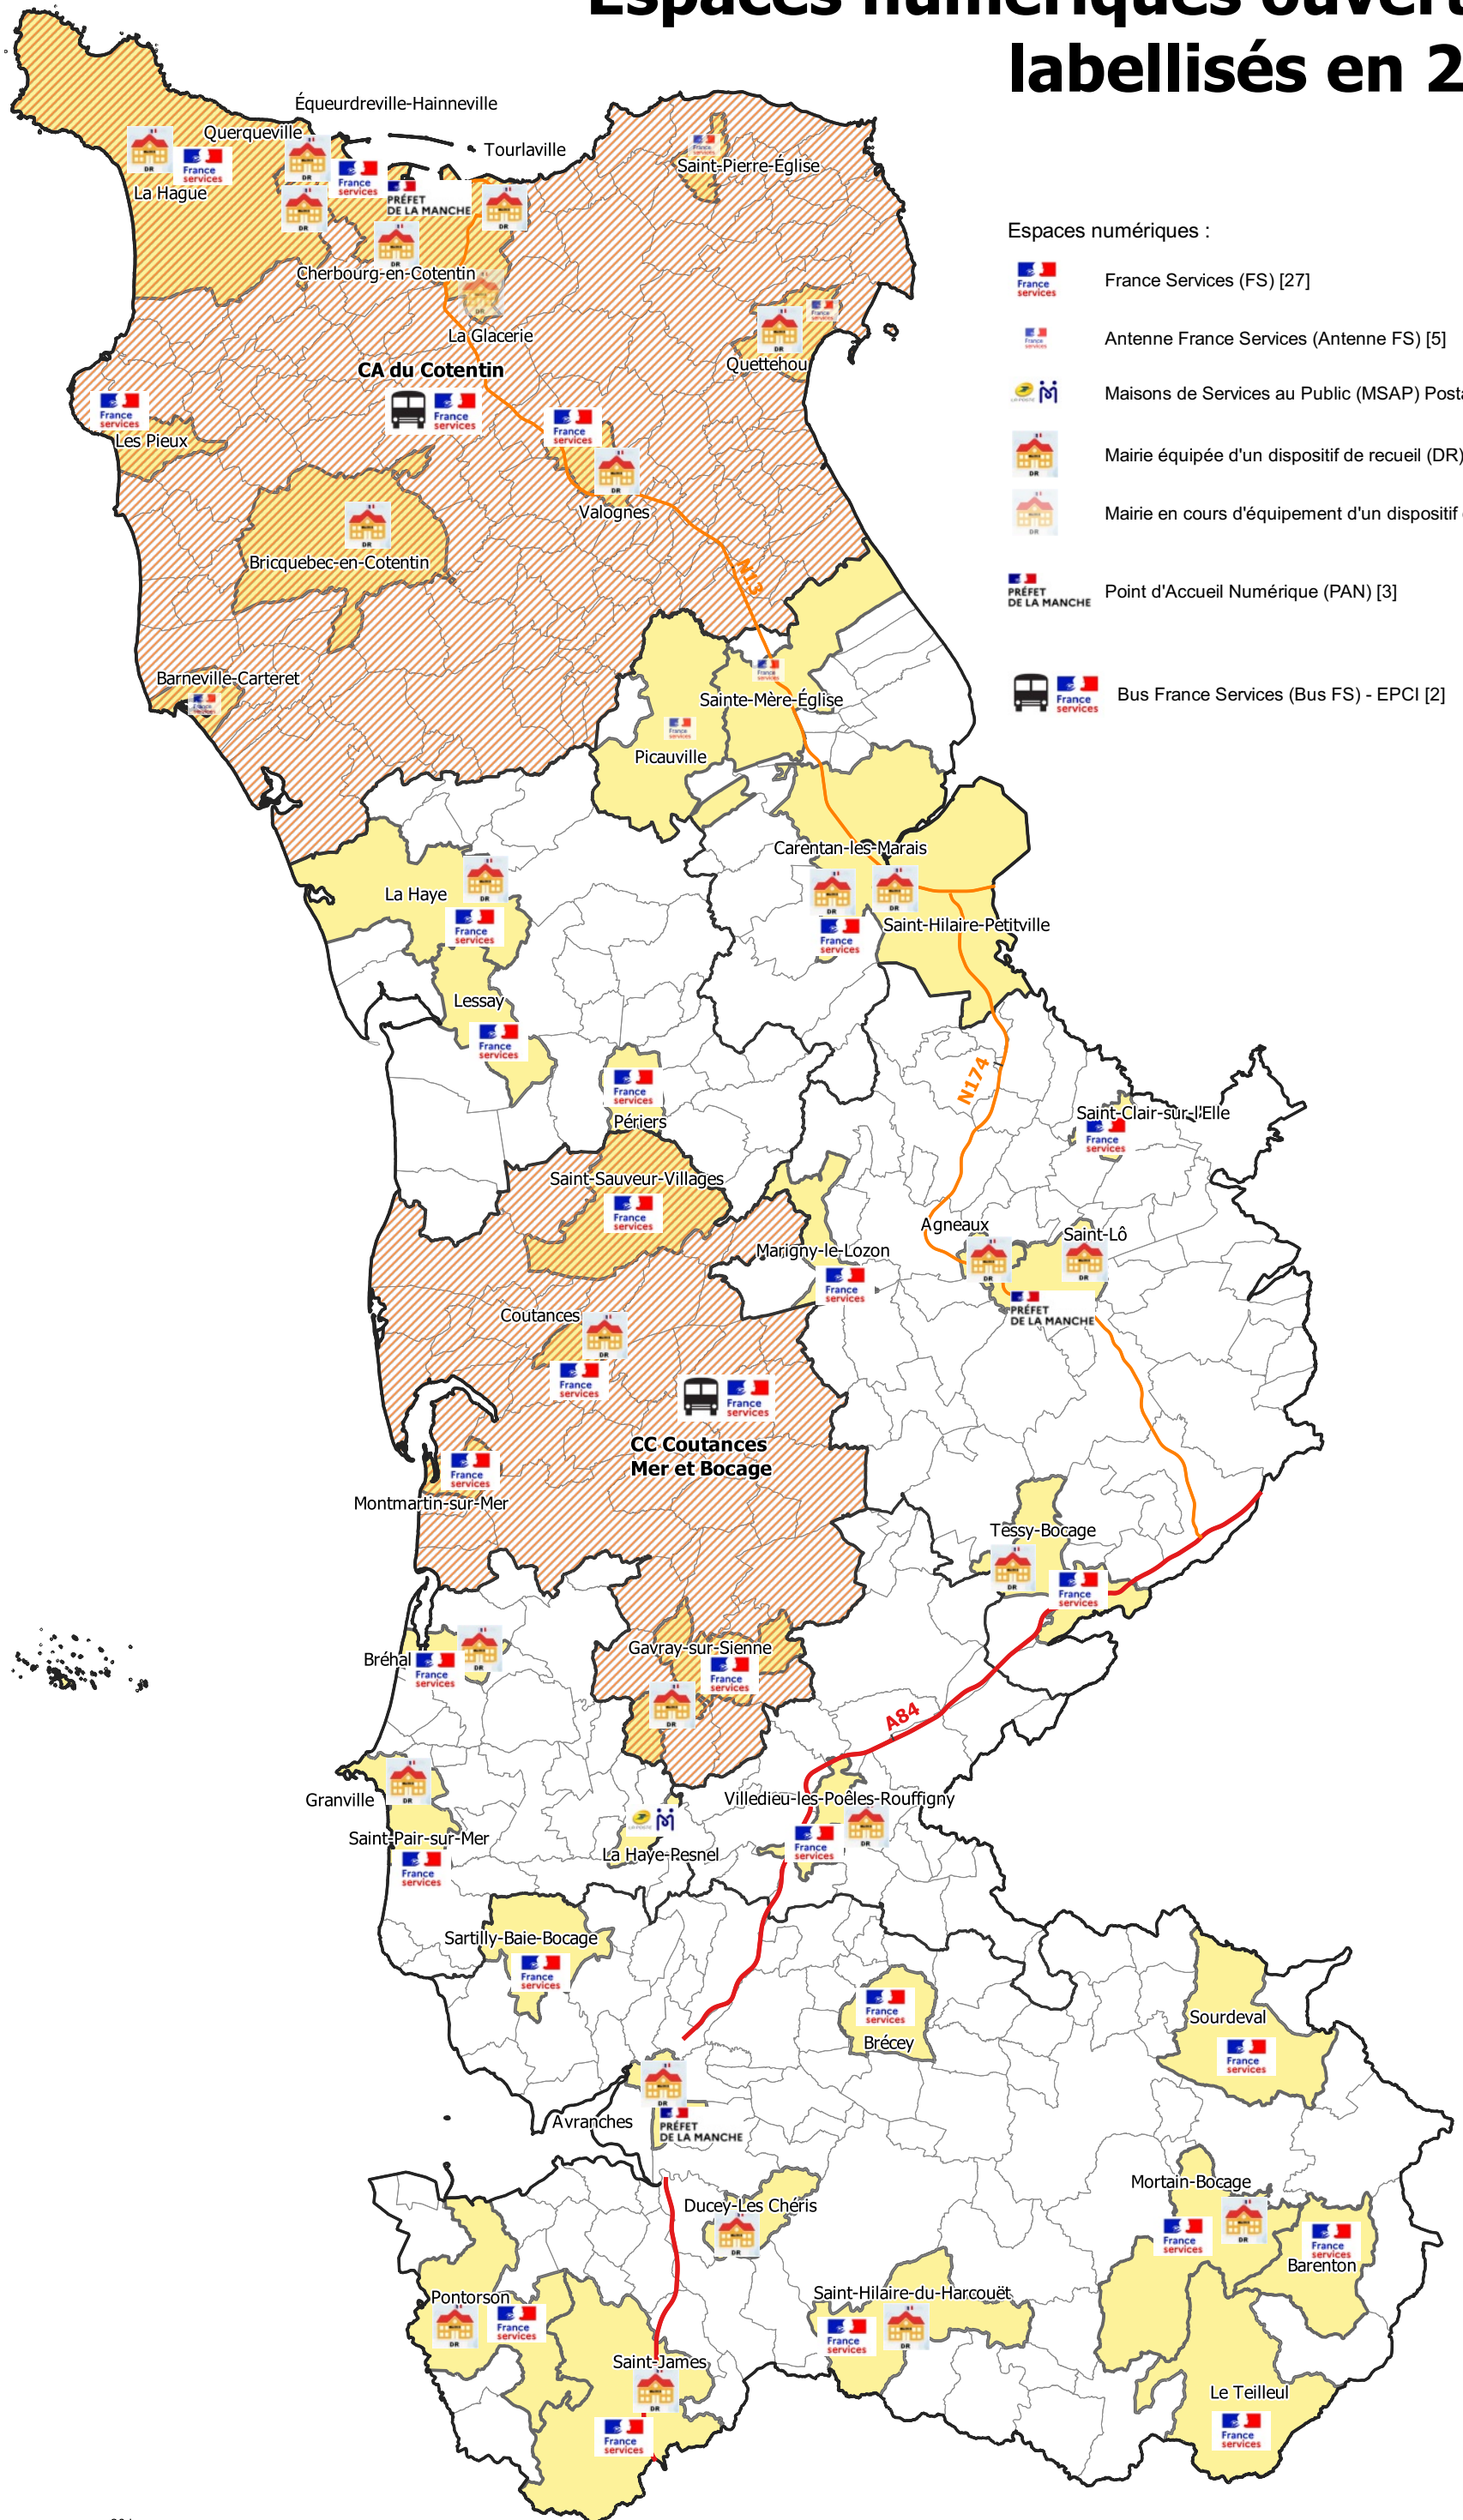

Espaces numériques ouverts et labellisés en 2022

Espaces numériques :

-  France Services (FS) [27]
-  Antenne France Services (Antenne FS) [5]
-  Maisons de Services au Public (MSAP) Postales [1]
-  Mairie équipée d'un dispositif de recueil (DR) [25]
-  Mairie en cours d'équipement d'un dispositif de recueil (DR) [1]
-  Point d'Accueil Numérique (PAN) [3]
-  Bus France Services (Bus FS) - EPCI [2]